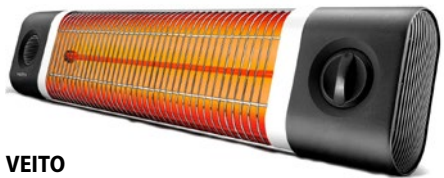

PANOURI RADIANTE PENTRU TERASE

veito

VEITO
CH2500 TW
2500W
termostat manual

149€

Panourile radiante în infraroșu Veito sunt realizate folosind cele mai noi tehnologii cu fibră de carbon. Sunt robuste, rezistente la uzură și au o lungă durată de funcționare a elementului încălzitor. Nu ocupă mult spațiu, datorită designului lor modern și ergonomic și pot fi comandate la distanță (modelele cu telecomandă).

Panourile Veito sunt foarte economice, având un randament de transformare a energiei electrice în căldură de 99,9% și generează căldură în câteva secunde de la pornire.

UTILIZARE

Exterior

Terase, restaurante, grădini, sere, rulote.